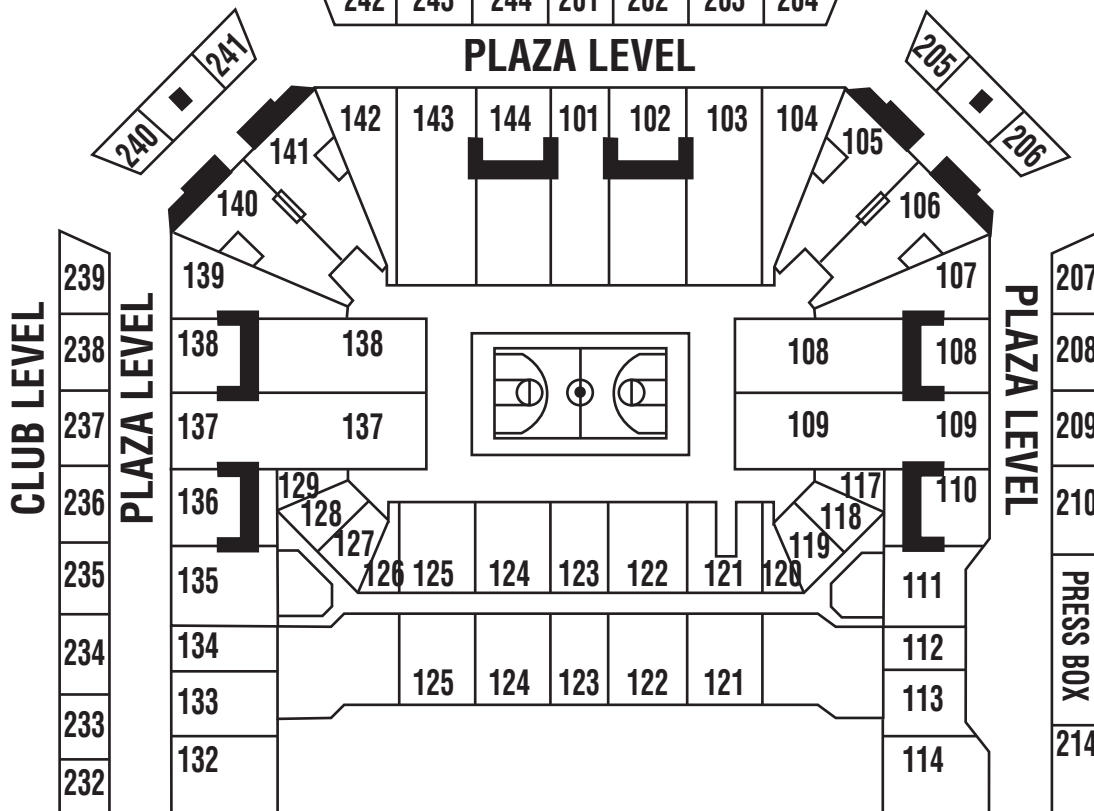

UPPER LEVEL

344	345	346	347	348	301	302	303	304	305
-----	-----	-----	-----	-----	-----	-----	-----	-----	-----

CLUB LEVEL

242	243	244	201	202	203	204
-----	-----	-----	-----	-----	-----	-----

PLAZA LEVEL

UPPER LEVEL

343
342
341
340
339
338
337
336
335
334
333
332
331
330

CLUB LEVEL

239
238
237
236
235
234
233
232

PLAZA LEVEL

PLAZA LEVEL

207
208
209
210
PRESS BOX
214

CLUB LEVEL

306
307
308
309
310
311
312
313
314
315
316
317
318
319

UPPER LEVEL

Green: \$130 Ticket Level
Red: \$110 Ticket Level

UPPER LEVEL

329	328	327	326	325	324	323	322	321	320
-----	-----	-----	-----	-----	-----	-----	-----	-----	-----